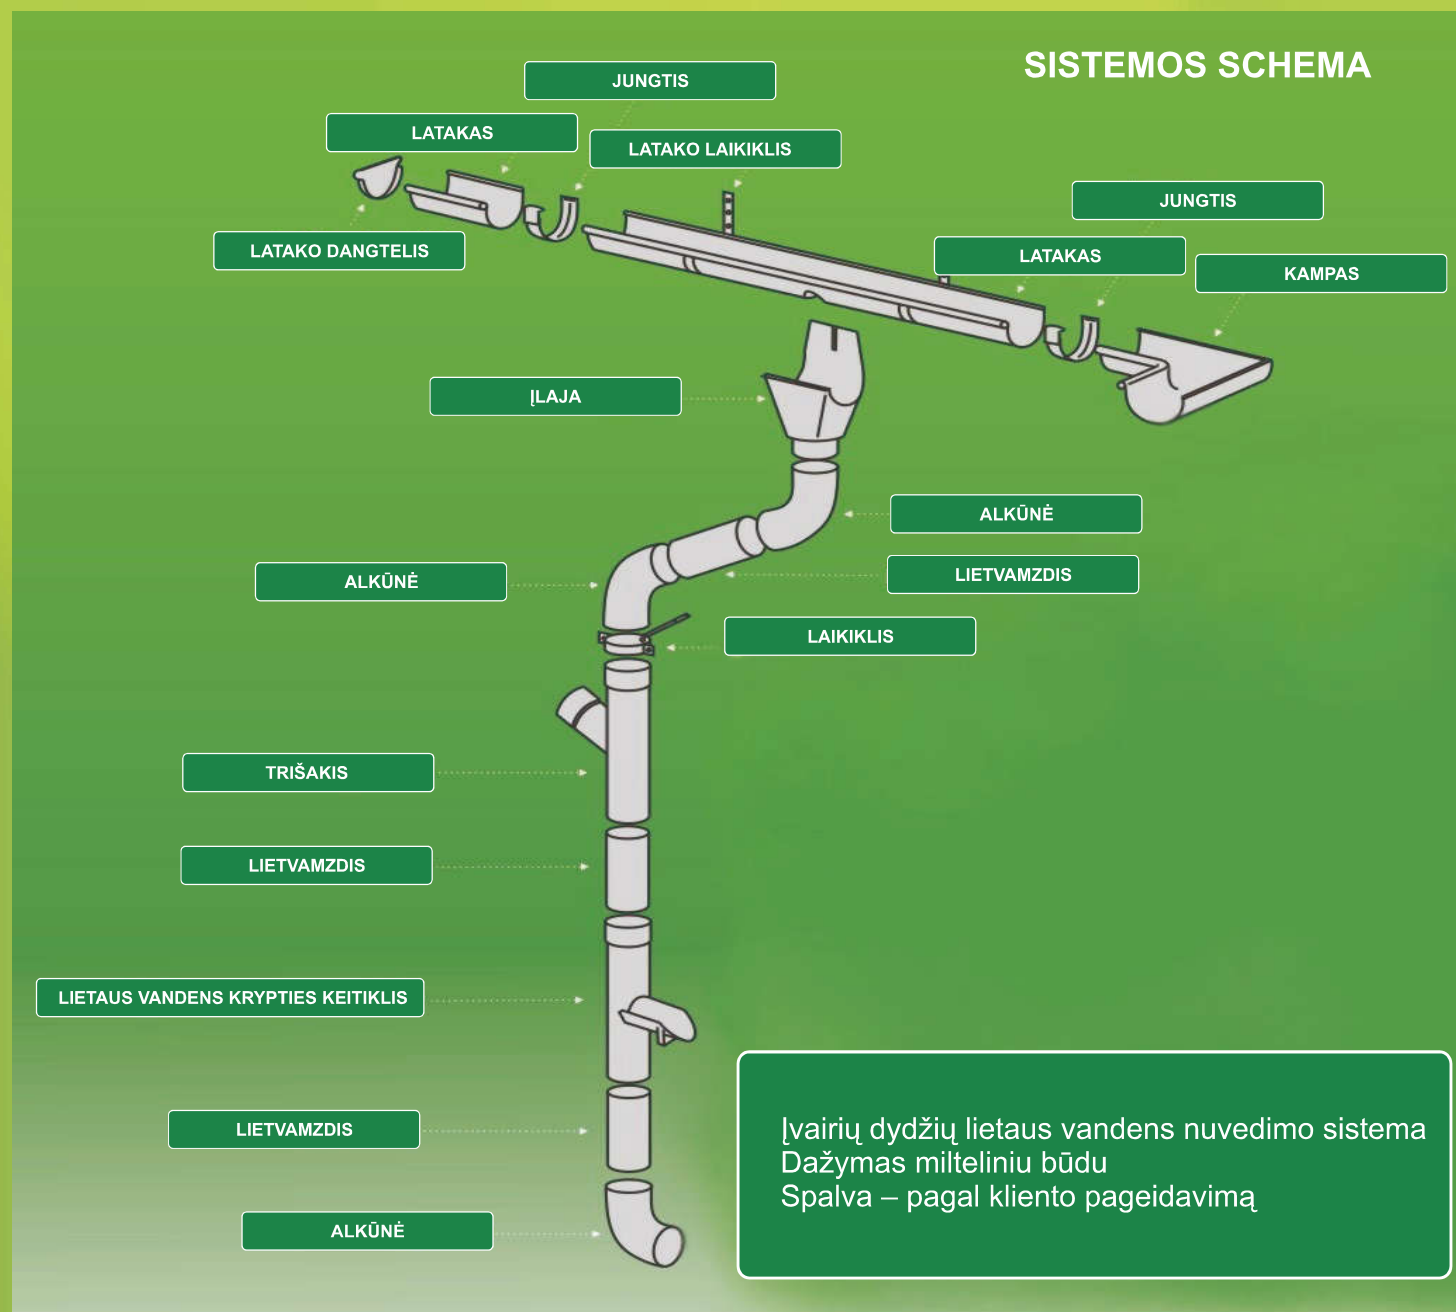

VIDARA

STOGAI IR FASADAI

ĮVAIRAUS DYDŽIO METALINĖ LIETAUS VANDENS NUVEDIMO SISTEMA

MATMENYS

Latakų perimetras (mm)	500	400	333	285	250	200
Latakas (Ø mm)	250	192	150	125	105	80
Lietvamzdis (Ø mm)	150	150 120	120 100	100 80	80	60

PAGRINDINIAI SISTEMOS PRIVALUMAI

- Medžiaga: varis, titanas-cinkas, cinkuota skarda
- Spalvos: pagrindinės RAL spalvos
- Latakai: gilus profilis
- Didelis papildomų elementų pasirinkimas
- Puiki apsauga nuo korozijos
- Atsparumas UV spindulių poveikiui
- Paprastas visos sistemos montavimas
- Ilgametė kokybės garantija

Latak dangtelis su tarpine

Kampas: 72°
 Matmuo (Ømm): 150, 120, 100, 80, 60
 Medžiaga: varis, titanas-cinkas, cinkuota skarda pagrindinės RAL spalvos

Alkūnė

Matmuo (plotis cm): 30
 Medžiaga: varis, titanas-cinkas, cinkuota skarda